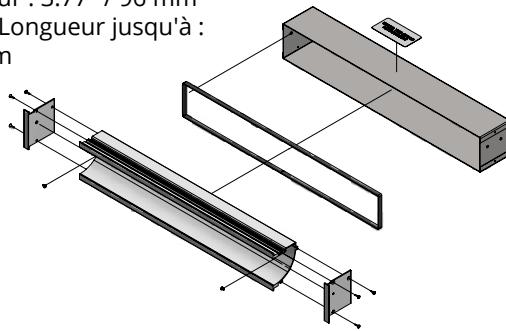

CERTIFICATIONS

FEATURES / CARACTÉRISTIQUES

- Made in Canada / Fabriqué au Canada
- Anodized ALCOA 6063T-5 Aluminium anodisé
- 18-gauge Stainless Steel / Acier Inoxidable calibre 18
- Can be installed in virtually any wall or ceiling / Peut être installé dans n'importe quel mur ou plafond
- Indoor and outdoor usage / Peut être installé à l'intérieur ou à l'extérieur

DIMENSIONS

- Height / Hauteur : 3.77" / 96 mm
- Length up to / Longueur jusqu'à : 120" / 3048 mm

SEND ORDER:

E-mail: orders@lumentruss.com
 Phone: 1 855 384 3384
 Fax: 514-903-0649

ENVOYER COMMANDE :

Courriel : commandes@lumentruss.com
 Téléphone : 1 855 384 3384
 Télécopieur : 514-903-0649